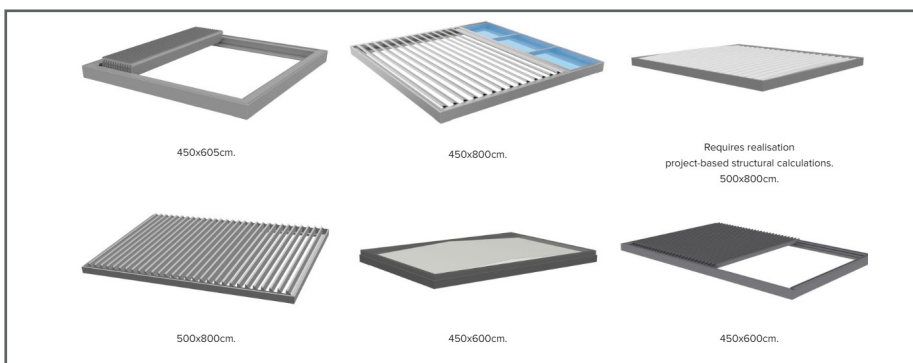

המערכת מציעה מגוון אפשרויות לרגליים מעוצבות, שניתן למקם במגוון סגנונות ואפשרויות אדריכליות בהתאמה אישית לצרכים העיצוביים של כל פרויקט. CODE נוצרה בשיתוף פעולה עם מיטב המעצבים האיטלקיים, ומאפשרת לכל לקוח להוציא לפועל פרויקט ייחודי שמתואם לו אישית. הקירוי העליון ניתן להתאמה אישית עם אפשרויות כמו קירוי PVC נאסף, רפרפות אלומיניום נאספות או מתכווננות, שילוב של רפרפות נאספות ומתכווננות, רפרפות בשילוב זכוכית, או קירוי עליון פאנל קבוע, כך שתוכלו ליצור את הפרגולה המושלמת לצרכים שלכם.

CODE אינה רק פרגולה – זו חווית עיצוב מהפכנית שמציבה אתכם בחזית החדשנות בתחום הצללה, עם מערכת מתקדמת, עמידה בפני רוחות, ואפשרויות שילוב אינסופיות, כולל סגירות זכוכית ותאורת LED משולבת.

פרטים טכניים:

- קירוי עליון בהתאמה אישית: PVC נאסף, רפרפות אלומיניום נאספות או מתכווננות, שילוב של רפרפות נאספות ומתכווננות, רפרפות בשילוב זכוכית, קירוי עליון פאנל קבוע. אפשרות לשלב סגירות זכוכית במערכת להשלמת פתרון מושלם.
- רגליים מעוצבות במגוון אפשרויות אדריכליות ועיצוביות שניתן למקם בהתאמה אישית.
- משקל ממוצע של המבנה: 30 ק"ג למ"ר.
- עמידות גבוהה בפני רוחות חזקות.
- תאורת LED משולבת להשלמת המראה היוקרתי.

עם CODE אתם לא רק בוחרים בפרגולה, אלא בחווית הצללה איטלקית, חדשנית ויוקרתית שמותאמת בדיוק לצרכים שלכם.