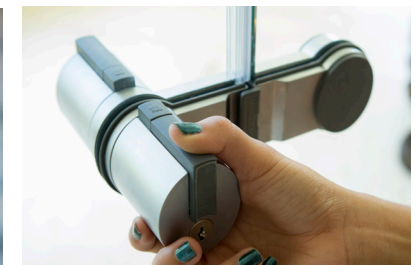

מערכת זכוכית נאספת – פתרון מודרני ואלגנטי למרחב פתוח

מערכת זכוכית נאספת מציעה פתרון יוקרתי, פונקציונלי ומינימליסטי לסגירת מרפסות, פרגולות ודירות גג, תוך שמירה על פתח רחב ופתוח. היתרון המרכזי של מערכת זו הוא היכולת לאסוף את הכנפיים בקלות, מה שמאפשר פתיחה מלאה של הפתח ויצירת מרחב פתוח לגמרי – אידיאלי עבור מי שמעוניין במקסימום אור טבעי וחיבור עם הסביבה החיצונית.

המערכת זמינה בגרסה עם פרופילים, המוסיפה יציבות ועמידות, או בגרסה ללא פרופילים, שמספקת מראה מינימליסטי ונקי עם שקיפות מלאה. זכוכית מחוסמת באיכות גבוהה, ועוביה מותאם לפי גובה הנדרש, עם אפשרות לזכוכית בידודית להענקת בידוד חום ורעש.

המערכת כוללת כנפיים נאספות עם מסילות שטוחות במיוחד, ומספקת סגירה הרמטית ומבודדת, עם גובה מקסימלי של 3 מטרים. פתרון מותאם אישית שמספק אסתטיקה מרהיבה ויכולת לפתוח את הפתח באופן מלא, תוך עמידות גבוהה בתנאי מזג האוויר.