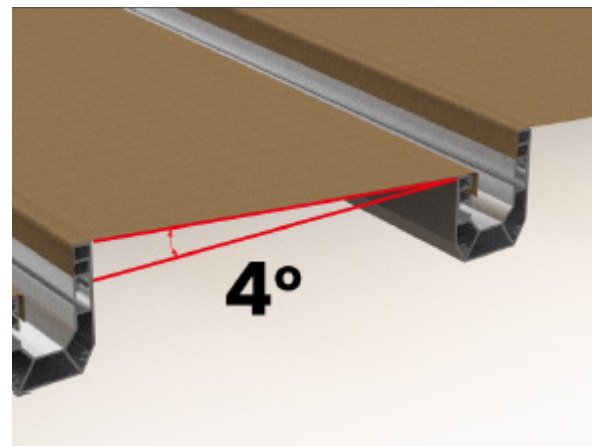

פרגולה ישרה - Skynet בעיצוב מודרני ויוקרתי

פרגולה זו היא מערכת אלומיניום מתקדמת המציעה פתרון עיצובי ופונקציונלי לחורף ולקיץ, ומתאימה במיוחד לחללים בהם נדרש מראה ישר ונקי ללא שיפוע. עם עמידות לעומסי שלג של עד חצי מטר, המערכת מושלמת למבנים בעלי גובה נמוך או למקומות שבהם לא ניתן ליצור שיפוע. העיצוב כולל פרופיל עליון מעוצב ב-90 מעלות, מרזוב היקפי סמוי לניקוז מים יעיל, עמודים דקורטיביים ממורזבים, ותאורה היקפית אינטגרלית עם אפשרות לתאורת כפתור נוספת. המערכת מופעלת באמצעות מנוע סומפי צרפתי ומגיעה לגודל מרבי של 6x4.5 מטרים ביחידה אחת, ללא צורך ברגלי אמצע. הפרגולה מביאה חדשנות ועיצוב אלגנטי לכל חלל חיצוני.