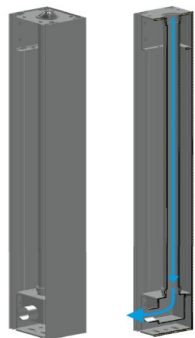

פרגולה ישרה - Skynet בעיצוב מודרני ויוקרתי

פרגולה זו היא מערכת אלומיניום מתקדמת המציעה פתרון עיצובי ופונקציונלי לחורף ולקיץ, ומתאימה במיוחד לחללים בהם נדרש מראה ישר ונקי ללא שיפוע. עם עמידות לעומסי שלג של עד חצי מטר, המערכת מושלמת למבנים בעלי גובה נמוך או למקומות שבהם לא ניתן ליצור שיפוע. העיצוב כולל פרופיל עליון מעוצב ב-90 מעלות, מרזוב היקפי סמוי לניקוז מים יעיל, עמודים דקורטיביים ממורזבים, ותאורה היקפית אינטגרלית עם אפשרות לתאורת כפתור נוספת. המערכת מופעלת באמצעות מנוע סומפי צרפתי ומגיעה לגודל מרבי של 6x4.5 מטרים ביחידה אחת, ללא צורך ברגלי אמצע. הפרגולה מביאה חדשנות ועיצוב אלגנטי לכל חלל חיצוני.