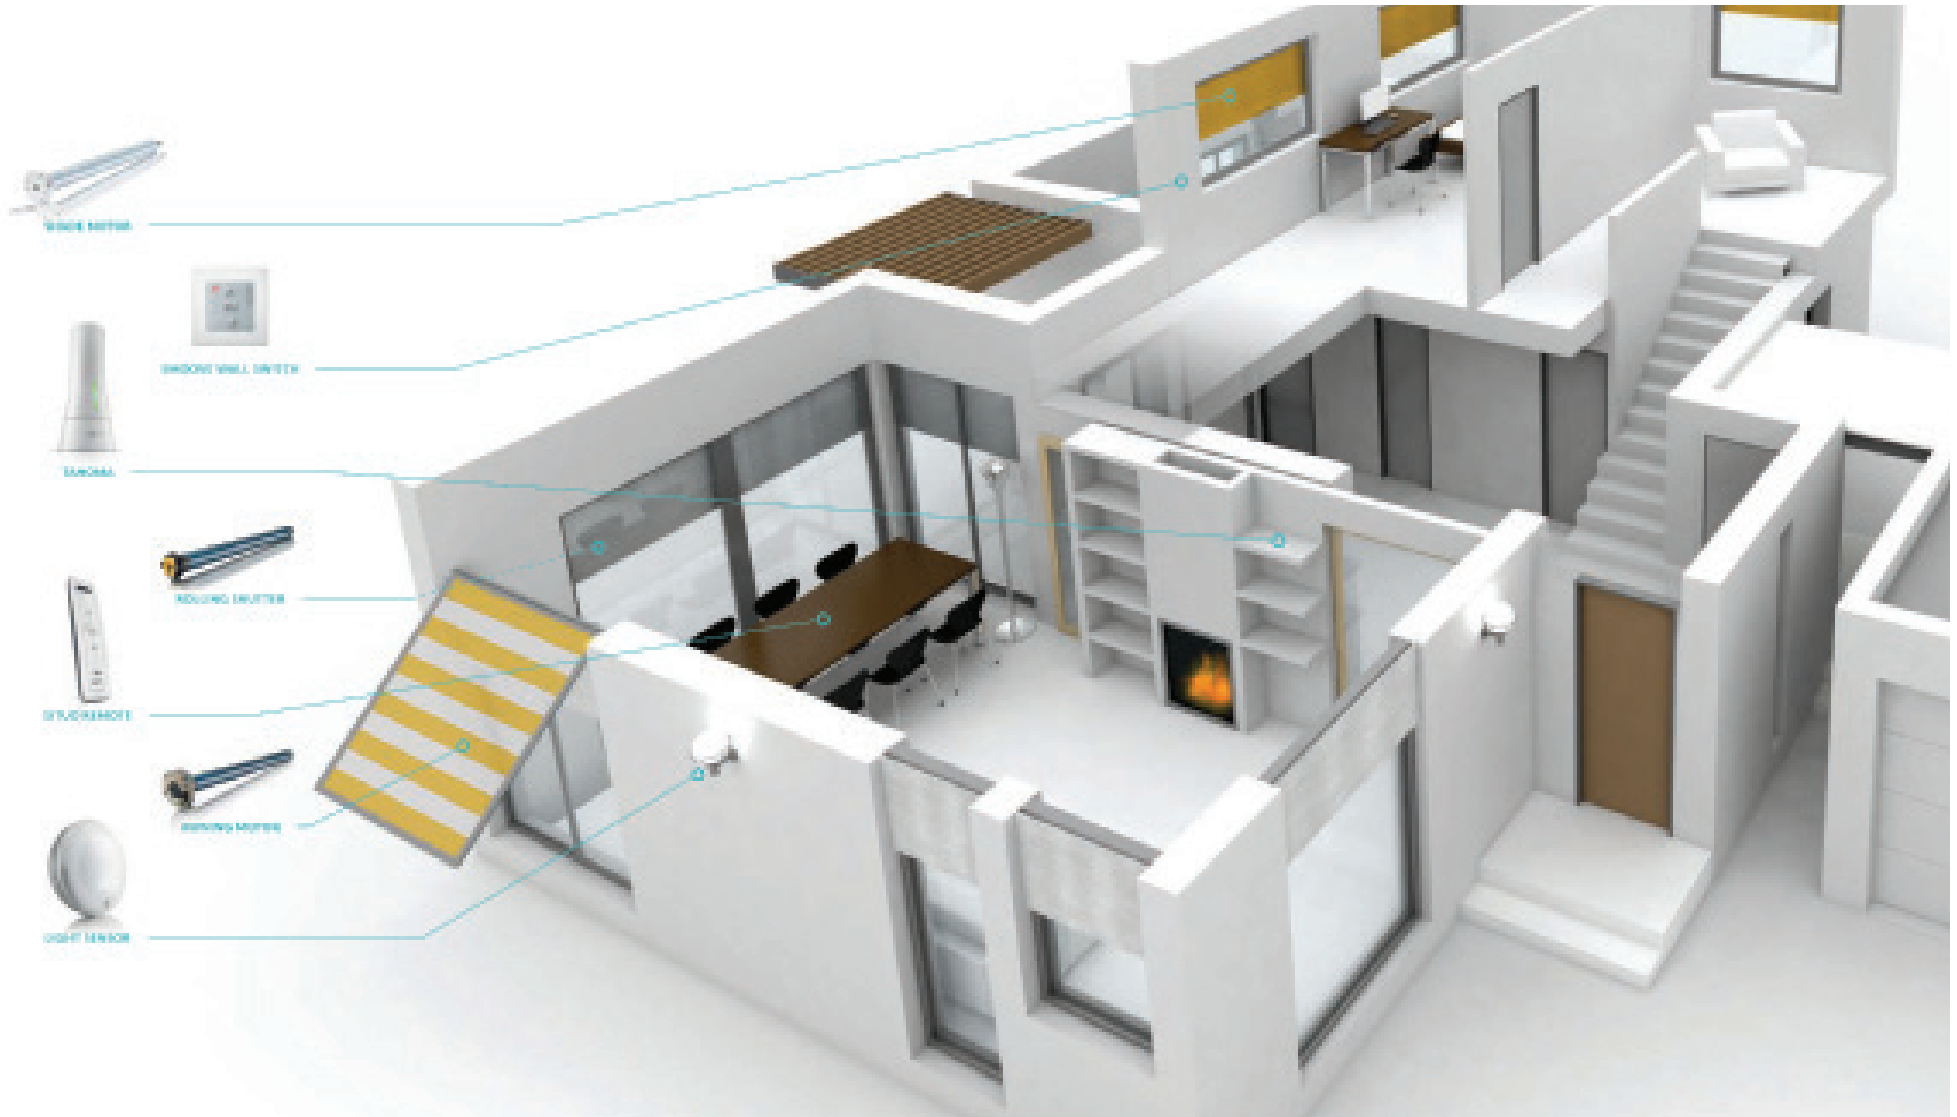

מערכות פיקוד ומנועים חשמליים

מנועי האיכות של חברת SOMFY הצרפתית בעלי מגוון יכולות שליטה מתקדמות לבתים חכמים. כל המנועים החשמליים הם חד-פאזיים, בעלי תקנים בינלאומיים, עם ספקים בכוח של 30-145 ניוטון, תלוי בסוכך, אורכו, עומקו.