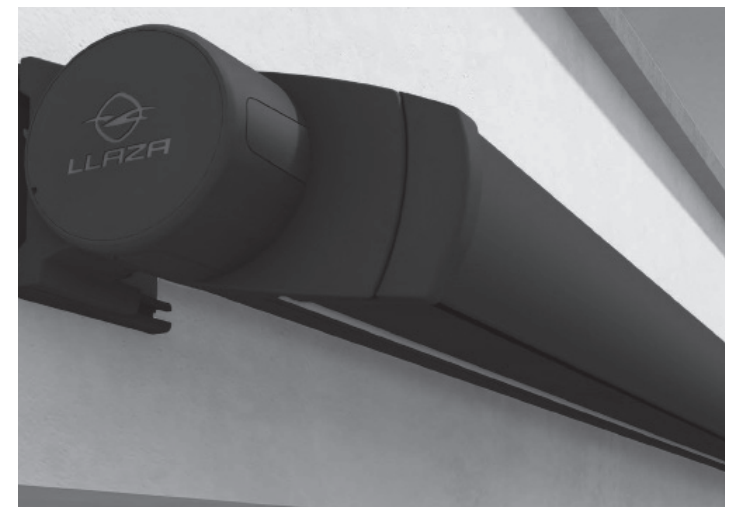

STORBOX S-300

הסוכך STORBOX S-300 מציע פתרון הצללה מתקדם עם עיצוב חדשני ויכולת כיסוי יעילה. המערכת מציעה הפעלה חשמלית, עם מנוע סומפי צרפתי חזק ועמיד לאורך זמן, שמבטיח נוחות מרבית בשימוש.

הסוכך עשוי מאלומיניום, המבטיח עמידות גבוהה לאורך זמן וללא חשש לחלודה, מה שמספק פתרון עמיד ויעיל. ה-STORBOX S-300 מאפשר יציאה מקסימלית של 3 מטרים ורוחב מקסימלי של 6 מטר, מה שמאפשר כיסוי יציב ומרשים ללא צורך בתמיכה ביניים.

הסוכך STORBOX S-300 הוא הבחירה המושלמת לאזורים חיצוניים כמו גינות, מרפסות ופטיו, המציע פתרון הצללה איכותי, עמיד ופונקציונלי, תוך שמירה על עיצוב מודרני, גמישות גבוהה ועמידות בכל תנאי מזג האוויר.