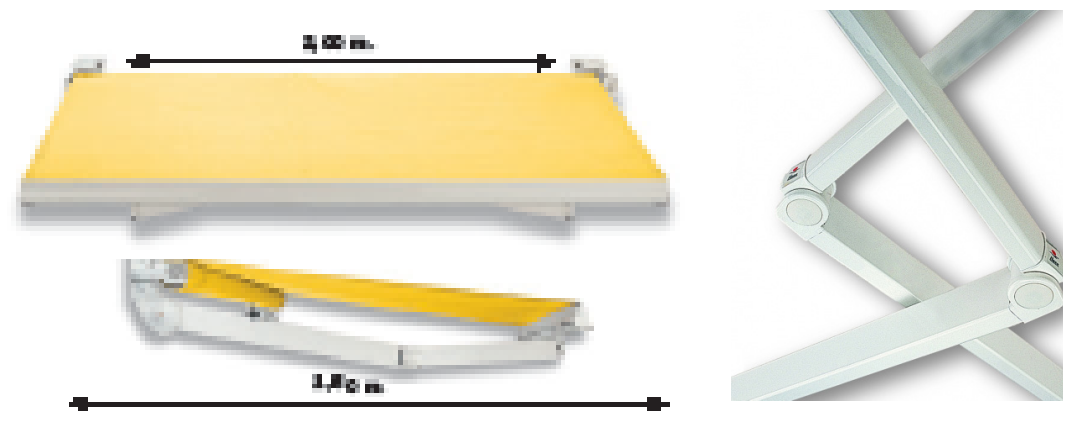

סוכך זרועות מוצלבות עד 3.5 מ', זרועות שילדת אלומיניום בשילוב רצועה פלוימידיית וכבלי פלדה פנימיים, ברגי נירוסטה.

סוכך קסטה Storbox SQ-400

הסוכך Storbox SQ-400 מציע פתרון הצללה בעיצוב ריבועי מודרני, המשלב אסתטיקה עם פונקציונליות גבוהה. המערכת מציעה יציאה מקסימלית של 4 מטרים ורוחב מקסימלי של 6 מטר, המאפשרת כיסוי רחב ויציב, המתאים לכל סוגי השטחים החיצוניים.