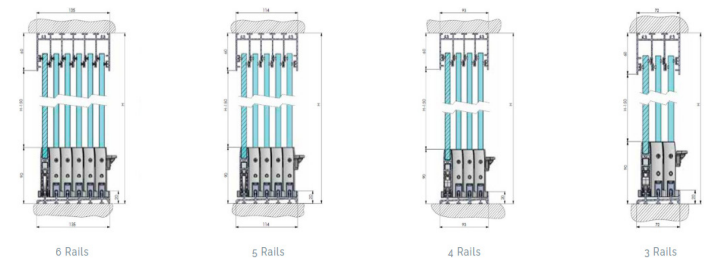

מערכת זכוכית הזזה SLIDE – פתרון מינימליסטי ואלגנטי

מערכת הזכוכית הזזה SLIDE מציעה פתרון יוקרתי ואלגנטי לסגירת מרפסות, פרגולות ודירות גג. המערכת זמינה בגרסה עם פרופילים, שמספקת יציבות ועמידות לאורך זמן, תוך שמירה על עיצוב מודרני ומרשים. אם אתם מעדיפים מראה מינימליסטי, המערכת זמינה גם בגרסה ללא פרופילים, בה האלומיניום כמעט ואינו נראה, והתחושה היא של ריחוף ופתיחות שמספקת שקיפות מלאה ומראה נקי.

הזכוכית היא זכוכית מחוסמת, ועוביה יינתן בהתאם לגובה הנדרש. קיימת גם אופציה לזכוכית בידודית, המספקת בידוד חום ורעש נוסף. המערכת כוללת כנפיים הזזה עם מסילות שטוחות במיוחד, ומספקת סגירה הרמטית ומבודדת, עם גובה מקסימלי של 3 מטרים. פתרון מותאם אישית שמספק אסתטיקה מרהיבה, נוחות מרבית ועמידות בתנאי מזג האוויר לאורך זמן.