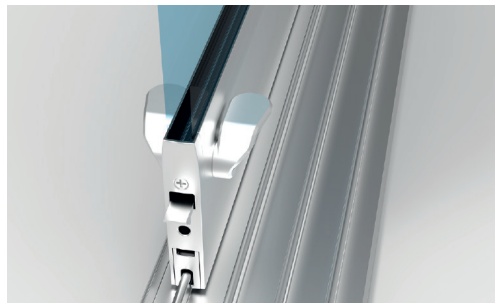

מערכת זכוכית הזזה SLIDE – פתרון מינימליסטי ואלגנטי

מערכת הזכוכית הזזה SLIDE מציעה פתרון יוקרתי ואלגנטי לסגירת מרפסות, פרגולות ודירות גג. המערכת זמינה בגרסה עם פרופילים, שמספקת יציבות ועמידות לאורך זמן, תוך שמירה על עיצוב מודרני ומרשים. אם אתם מעדיפים מראה מינימליסטי, המערכת זמינה גם בגרסה ללא פרופילים, בה האלומיניום כמעט ואינו נראה, והתחושה היא של ריחוף ופתיחות שמספקת שקיפות מלאה ומראה נקי.

הזכוכית היא זכוכית מחוסמת, ועוביה יינתן בהתאם לגובה הנדרש. קיימת גם אופציה לזכוכית בידודית, המספקת בידוד חום ורעש נוסף. המערכת כוללת כנפיים הזזה עם מסילות שטוחות במיוחד, ומספקת סגירה הרמטית ומבודדת, עם גובה מקסימלי של 3 מטרים. פתרון מותאם אישית שמספק אסתטיקה מרהיבה, נוחות מרבית ועמידות בתנאי מזג האוויר לאורך זמן.