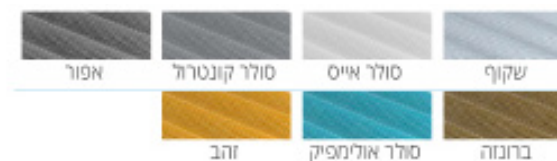

DERLIN ידוע גם ביכולת שלו לשמור על יציבות ממדיית מצוינת, מה שמבטיח תפקוד שקט ועמידות ארוכת טווח גם בשימוש אינטנסיבי!

פרגולות
קבועות

פרגולת אלומיניום קבועה תלויה בהתאמה אישית

פרגולה תלויה בעיצוב מודרני ועמידות גבוהה המשלבת מערכת פרופילים קבועים עם קירוי סנטף BH המבטיח איטום מלא לימי החורף, הפחתת רעשי גשם ועמידות לשנים ללא צורך באחזקה. הפרגולה כוללת מותחנים תקינים לתמיכה מרבית, חיזוקי קיר מקצועיים באמצעות עוגני חץ או ברגי ETA וברגים קרמיים עמידים בפני מי מלח, לחות וקורוזיה. ניתן לבחור גוונים מגווני RAL ולשלב תאורת לד ליצירת אווירה מושלמת. פתרון הצללה מעוצב ויעיל המתאים לכל תנאי מזג האוויר!