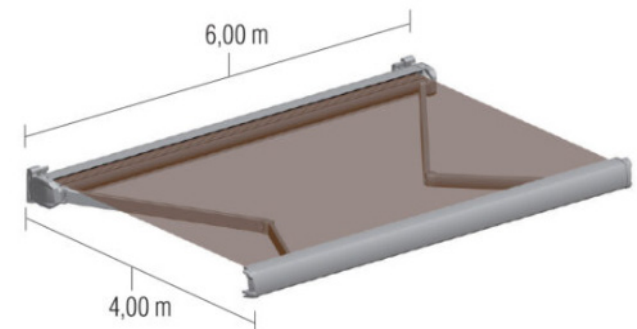

סוכך קסטה Storbox SQ-400

הסוכך Storbox SQ-400 מציע פתרון הצללה בעיצוב ריבועי מודרני, המשלב אסתטיקה עם פונקציונליות גבוהה. המערכת מציעה יציאה מקסימלית של 4 מטרים ורוחב מקסימלי של 6 מטר, המאפשרת כיסוי רחב ויציב, המתאים לכל סוגי השטחים החיצוניים.

הסוכך פועל חשמלית, עם מנוע סומפי צרפתי המבטיח פעולה חלקה ועמידה לאורך זמן. העיצוב הריבועי של הקסטה משתלב בצורה נהדרת עם כל סביבה חיצונית, ומספק מראה נקי ומסודר.

הסוכך Storbox SQ-400 הוא פתרון איכותי, עמיד וחדשני, שמספק הצללה מצוינת תוך שמירה על עיצוב מודרני ופונקציונליות גבוהה לכל ימות השנה.