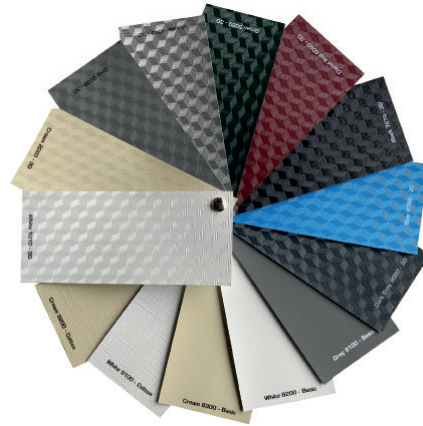

בדים אקריליים מחברות שונות

בדים אקריליים לעיצוב סוככים, עשויים מדרלון, הבדים עשויים מחומר אוורירי המאפשר חדירת אור להצללה מלאה.