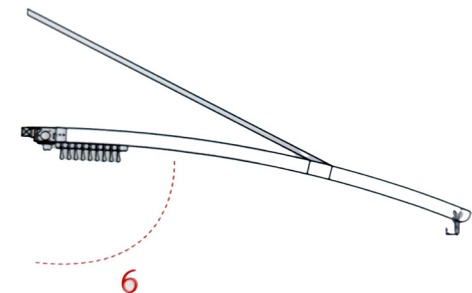

פרגולת Bosso – פרגולה קשתית מרחפת בעיצוב מודרני

הפרגולה Bosso היא מערכת יוקרתית ואלגנטית, המשלבת עיצוב חדשני במראה מרחף וללא רגליים, עם פרופיל אלומיניום מעוגל וקשתי המעניק מראה ייחודי ומרשים. המערכת מותקנת בקלות על קירות או תקרות קיימות בעזרת מותחנים מיוחדים, המחברים לפרופילי מסילת התמיכה של הפרגולה, ומציעה פתרון אסתטי ופונקציונלי לכל חלל חיצוני.

ה-Bosso מצוידת בגג מתקפל ממונע חשמלי הנשלט באמצעות שלט, המאפשר שליטה מלאה והתאמה למזג האוויר המשתנה. היציאה המקסימלית של המערכת היא עד 6 מטרים, מה שמאפשר כיסוי שטחים רחבים בנוחות.

המערכת כוללת גם מערכת ניקוז מתקדמת המבטיחה יעילות וניקיון, תוך שמירה על עיצוב מעודן. הפרופיל המעוגל של Bosso יוצר תחושת רכות וזרימה טבעית, המוסיפה לאסתטיקה ולתחושת המרחב.

עם שילוב של טכנולוגיה מתקדמת, עיצוב קשתי ייחודי ופתרונות חכמים, ה-Bosso מעניקה מענה עמיד, יוקרתי ונעים, המתאים לשימוש בכל ימות השנה, תוך שמירה על עיצוב ייחודי ומרשים.