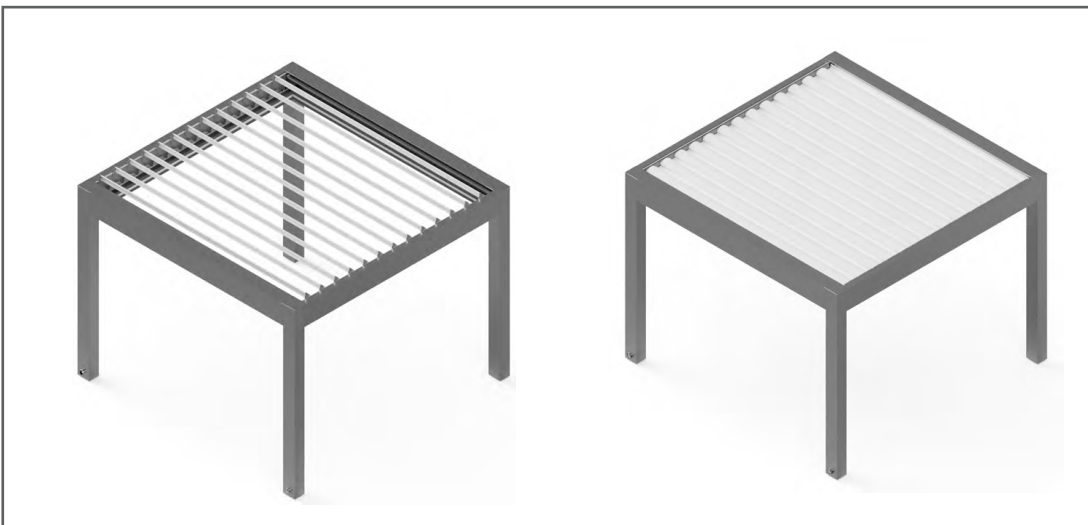

הפרגולה בנויה מפרופיל אלומיניום מרכזי במידות 133x165 מ"מ ומרזוב היקפי במידות 133x265 מ"מ, המעניקים לה יציבות יוצאת דופן ועיצוב יוקרתי. המרזוב ההיקפי מתוכנן לניקוז מים יעיל ושקט, תוך שמירה על מראה אסתטי ונקי של המערכת.

מערכת הסיבוב של הרפרפות מבוססת על קסטות נסתרות העשויות ABS מתקדם, המבטיחות תנועה חלקה ושקטה לאורך זמן. בנוסף, המערכת מצוידת במנוע ליניארי מתקדם המשלב טכנולוגיה שקטה ועוצמתית, המתאימה במיוחד לסביבת מגורים.

המערכת כוללת גם אופציה להוספת פרופילי פוליסטירן, המעניקים בידוד תרמי ואקוסטי משופר, לשמירה על נוחות מרבית בכל עונות השנה.

המערכת מגיעה בצביעה אלקטרוסטטית ברמת האיכות הגבוהה ביותר, העומדת בתקני QUALICOAT הבינלאומיים, ומבטיחה גימור עמיד ומרהיב לאורך שנים. הצביעה מתבצעת בשימוש בחומרים המובילים בשוק, המשלבים חוזק ואסתטיקה ללא פשרות.

הפרגולה כוללת תאורת LED היקפית, המוסיפה ממד עיצובי ייחודי ויוצרת אווירה מושלמת לכל מטרה – בין אם מדובר באירוח או ברגיעה בשעות הערב. המערכת מתאימה לכיסויי חללים גדולים, עם גודל מקסימלי של שדה אחד עד 4.00x6.17 מטרים.

בזכות השילוב בין עיצוב אדריכלי מוקפד, טכנולוגיה מתקדמת ופתרונות מודולריים חכמים, המערכת הזו מעניקה חוויית שימוש בלתי נשכחת, המשלבת בין פונקציונליות לאסתטיקה ברמה הגבוהה ביותר.

הידעת?

Acrylonitrile Butadiene Styrene (ABS) הוא חומר תרמופלסטי חזק וגמיש המשלב עמידות כימית, ספיגת זעזועים וגימור אסתטי. בזכות תכונותיו המתקדמות, כגון קלות משקל ועמידות לשחיקה, הוא נחשב לחומר איכותי ורב-תכליתי המתאים למוצרים חדשניים וטכנולוגיים