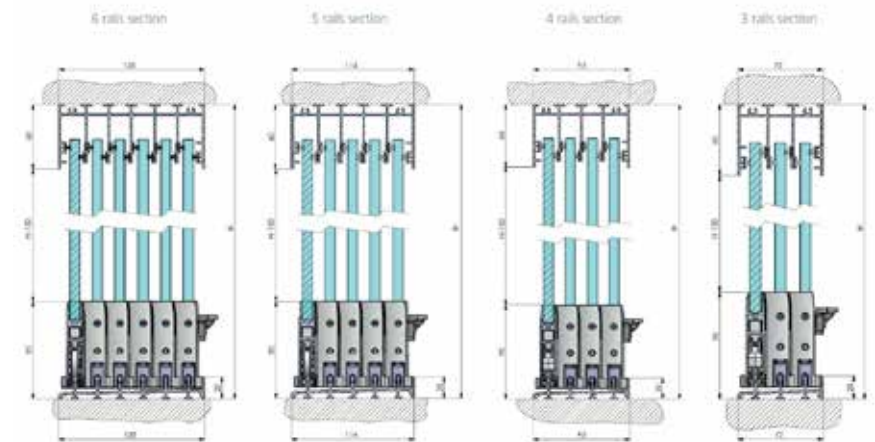

מערכת הזזה Slide

מערכת הזזה Slide

פתרון אלגנטי מתקדם לסגירת מרפסות, פרגולות, דירות גג ועוד. המערכת מאפשרת הזזה של כנפי הזכוכית ללא חלוקה של פרופילי אלומיניום.

מערכת סלידינג הינה מערכת זכוכיות מינימליסטית, כאשר האלומיניום הוא כמעט ולא נראה, הפתח מחולק למס כנפיים עד 6 מסילות תחתונות שטוחות במיוחד.

המערכת מאפשרת שקיפות מלאה של החוץ פנימה. ניתן לביצוע במידה על פי דרישת הלקוח, גובה מקסימלי 3 מ'.