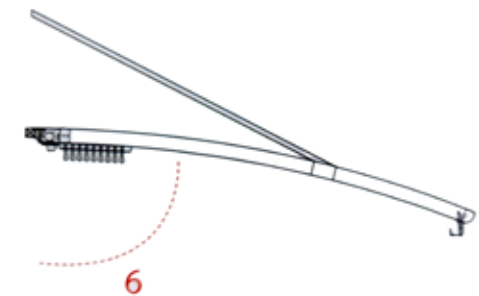

מיוצר בסאן סאט חברה מובילה בטורקיה בתחום הפרגולות המתקדמות.

המערכת בוסו הינה מעוגלת בעיצוב אלגנטי. ניתנת להרכבה על קיר או תקרה ללא צורך בעמודי תמיכה קדמיים למראה נוף פתוח. הפרופיל אוסף את המים הזורמים דרך השיפוע ולאחר מכן מעביר אותם החוצה למרזב אופקי. המערכת מותקנת עם מתלי פלדה מיוחדים וחזקים. המערכת מגיעה בשילוב תאורת לד.