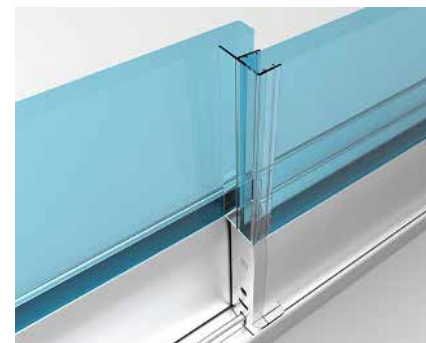

מערכת הזזה Slide

מערכת הזזה Slide

פתרון אלגנטי מתקדם לסגירת מרפסות, פרגולות, דירות גג ועוד. המערכת מאפשרת הזזה של כנפי הזכוכית ללא חלוקה של פרופילי אלומיניום.

מערכת סלידינג הינה מערכת זכוכיות מינימליסטית, כאשר האלומיניום הוא כמעט ולא נראה, הפתח מחולק למס כנפיים עד 6 מסילות תחתונות שטוחות במיוחד.

המערכת מאפשרת שקיפות מלאה של החוץ פנימה. ניתן לביצוע במידה על פי דרישת הלקוח, גובה מקסימלי 3 מ'.