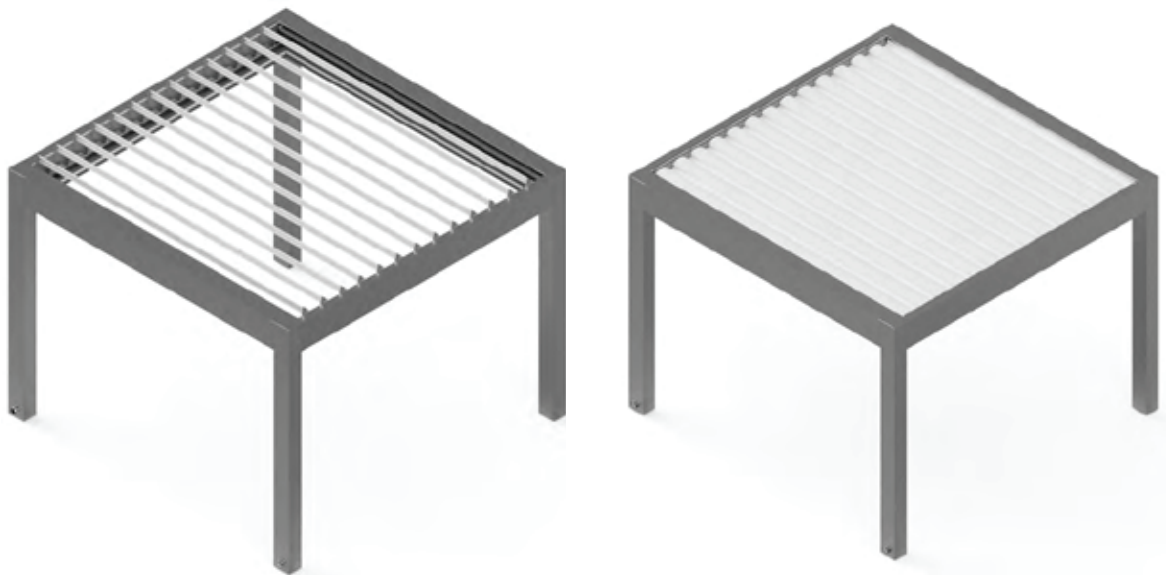

## פרגולת Climax Big RGM

מיוצרת באיטליה.  
פתרון מעולה לחלל גדול.  
Climax Big Flow מאפשרת לך לכסות שטחים גדולים מאוד בפרגולה  
ביו-קלימטית אחת, העומדת באקלים הקר והגשום ביותר הודות למערכת  
זרימת המים המשופרת. מרזב מוגדל בגודל 22 ס"מ.  
ממינימום של 200\*200 ס"מ.  
עד למקסימום של 700 x 600 ס"מ במודול אחת.  
אפשרות להוסיף במערכת תאורת לד חמה בהיקף ובפרופילים.

## SKYCLOUD פרגולות

מיוצר בסאן סאט חברה מובילה בטורקיה בתחום הפרגולות המתקדמות.

SkyCloud היא הפרגולה מסוג "Bioclimatic" של משפחת Sky שיש לה יכולת תנועה על צירה.

באמצעות מנוע המשולב במערכת פלוס לוחות האלומיניום מסתובבים המרכיבים את התקרה ניתן לקבל מבנה תקרה, סגור או פתוח למחצה.

את SkyCloud ניתן להרכיב כמוצר עצמאי כך שמתקבל שטח סגור במלואו עם הצללה מלאה איכותית ויפה.