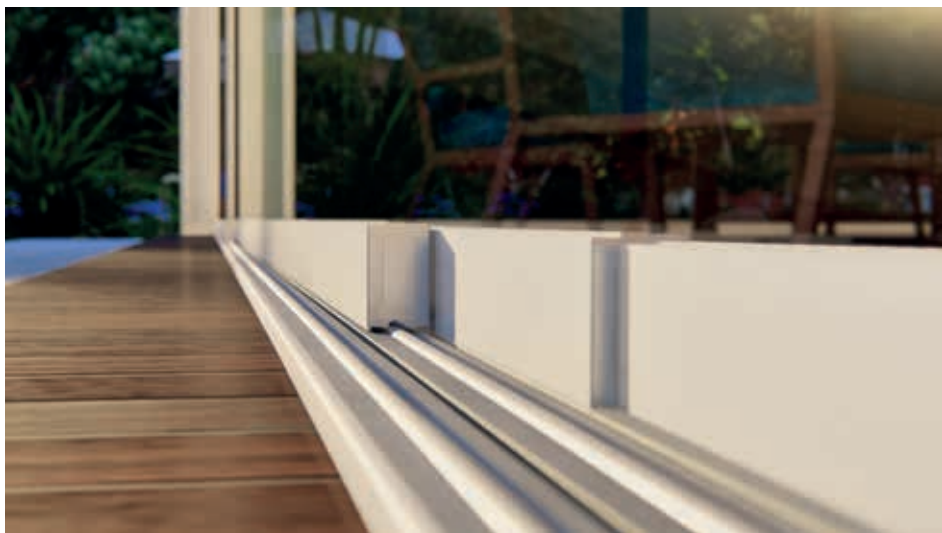

פבילון RGM איטליה

מיוצר באיטליה
המערכת מתאימה לכל מזג אוויר ומשמשת פתרון אידיאלי
לחללים חיצוניים. בנוחות מירבית.
המערכת מיוצרת ללא שיפוע הנראה לעין למראה אופקי
ומפולס.

הניקוז מתאפשר באמצעות סינר היקפי חיצוני.
רווח בין רגלי המערכת כל 5 מ', סה"כ הגודל ביחידה אחת,
5 מ' על 10 מ'.
גודל הסינר 27 ס"מ - 40 ס"מ.