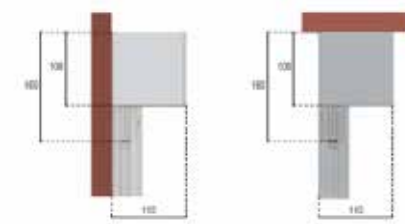

סוכך מסך ZIP

הקווים הישרים והמינימליסטיים של הקסטה הופכים אותה מתאימה לכל סוגי החזיתות. הסוכך בעל עמידות גבוהה להגנה מפני שמש, רוח וגשם באופן חלקי. הבד מוגן תמיד הודות לקופסת הקסטה. מספק נוחות תרמית. מידות קסטה אופטימליות 110x110 מ"מ מאפשרות יותר רול-אפ בפחות מקום.