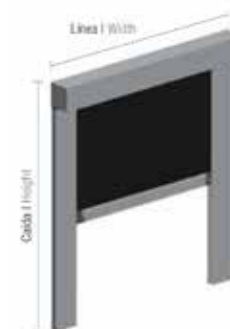

סוכך מסך KLAIS 110-G

הקווים הישרים והמינימליסטיים של הקסטה הופכים אותה מתאימה לכל הסוגים של חזיתות. מידות קסטה אופטימליות 110x110 מ"מ מאפשרות יותר רול-אפ בפחות מקום. הבד מוגן תמיד הודות לקופסת הקסטה. 120 מ"מ מבטיחות את מיקום הבד בצידי הסוכך להגנה מרבית מפני שמש, רוח וגשם.