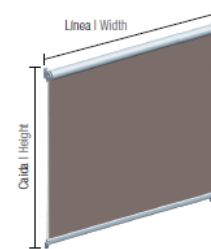

סוכך מסך MAXISCREENBOX

סוכך מסך מסוג MAXISCREENBOX מותקן כפתרון לחללים פנימיים וחיצוניים. מיועד למפתחים גדולים במיוחד של גודל 5 מ' אורך, גובה 5 מ'.