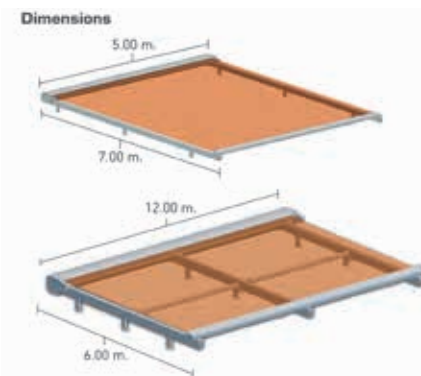

סוכך מסילה Verasror-Sky

דגם מתקדם בעולם מבית LLAZA הספרדי, המערכת מיועדת לקיץ בלבד. נותנת פתרון מושלם למתן צל לחלונות צוהר. הסוכך אופקי עם או בלי הטייה. נקודה חזקה נוספת של Verasror-Sky היא יכולת ההצללה הגדולה שלה עד 72 מ"ר, עם בד בודד באורך 12 מ"ר. אפשר לשלב בד רשת באחוזי הצללה משתנים או בד זרלון. המערכת מגיעה עם קסטה לשמירת הבד. זמן הספקה עד 60 ימי עבודה.