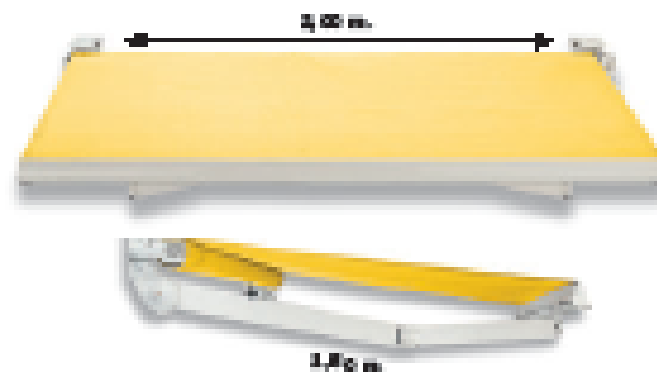

אביזרים

Dimensiones (mm)	
 Tijelika/Colores 200	 Perforada/Perforada
 Tijelika/Colores 200 Plus	

גגון אינטגרלי מעל מערכת סוכך זרועות, עשוי מאלומיניום בשילוב ברגי נירוסטה, לשמירה מקסימלית על בד המערכת.

ניתן לרכוש ולהתקין משנה זווית ידני, המאפשר לשנות את זווית הסוכך בהתאם לזווית השמש.

סוכך זרועות בשילוב מוצלבות

סוכך זרועות מוצלבות עד 3.5 מ', זרועות שילדת אלומיניום בשילוב רצועה פלוימידיית וכבלי פלדה פנימיים, ברגי נירוסטה.