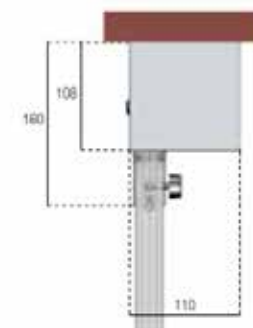

סוכך מסך KLAIS 110-G

הקווים הישרים והמינימליסטיים של הקסטה הופכים אותה מתאימה לכל הסוגים של חזיתות. מידות קסטה אופטימליות 110x110 מ"מ מאפשרות יותר רול-אפ בפחות מקום. הבד מוגן תמיד הודות לקופסת הקסטה. 120 מ"מ מבטיחות את מיקום הבד בצידי הסוכך להגנה מרבית מפני שמש, רוח וגשם.