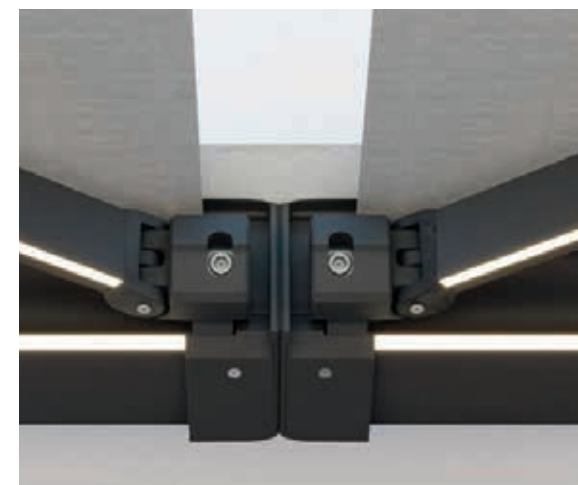

MATICBOX S-350

הדגם המושלם לארכיטקטורה עכשווית.
חזית הסוכך נשארת קבועה.

סוכך קסטת זה מעניק מראה איכותי בשל הגימור
האחיד והמתכתי.

מידות הסוכך: רוחב 6 מ', אורך זרועות 3.5 מ'
זמן הספקה 60 ימי עבודה.