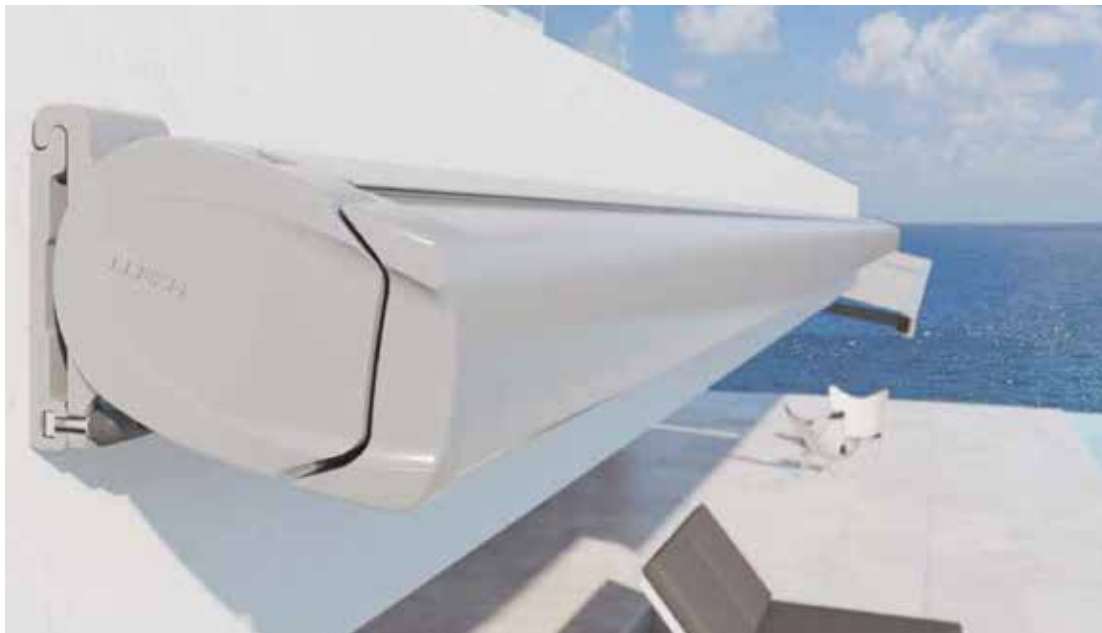

STORBOX-400

לסוכך STORBOX-400 אסתטיקה מיוחדת בשילוב כוח וחיוניות.

מכסי צד מאלומיניום מצופה לכה. צבע ומרקם אחידים.

עיצוב המבוסס על סיגנון האווירודינמיקה. קיבולת הגנה גדולה יותר: רוחב של 6 מ' על הקרנה של 4 מ' זמין במגוון רחב של צבעי בד. זמן אספקה עד 21 ימי עבודה.