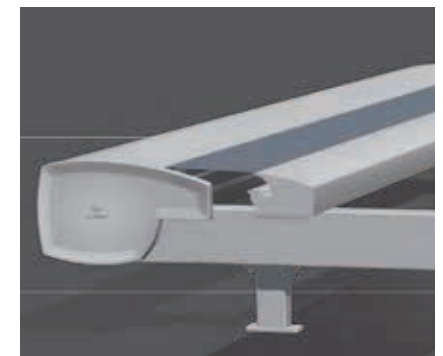

סוכך מסילה Verasror-Sky

דגם מתקדם בעולם מבית LLAZA הספרדי, המערכת מיועדת לקיץ בלבד. נותנת פתרון מושלם למתן צל לחלונות צוהר. הסוכך אופקי עם או בלי הטייה. נקודה חזקה נוספת של Verasror-Sky היא יכולת ההצללה הגדולה שלה עד 72 מ"ר, עם בד בודד באורך 12 מ"ר. אפשר לשלב בד רשת באחוזי הצללה משתנים או בד זרלון. המערכת מגיעה עם קסטה לשמירת הבד. זמן הספקה עד 60 ימי עבודה.