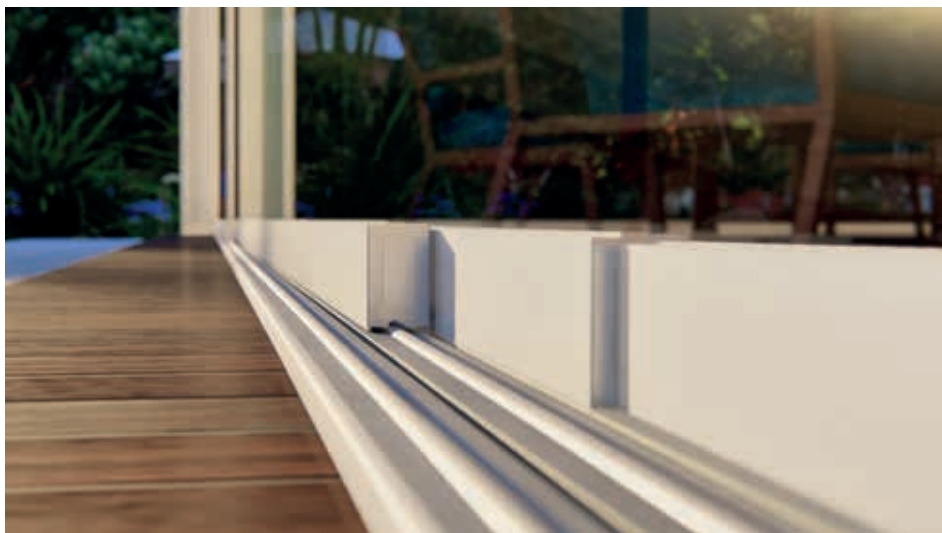

פבילון RGM איטליה

מיוצר באיטליה
המערכת מתאימה לכל מזג אוויר ומשמשת פתרון אידיאלי
לחללים חיצוניים. בנוחות מירבית.
המערכת מיוצרת ללא שיפוע הנראה לעין למראה אופקי
ומפולס.
הניקוז מתאפשר באמצעות סינר היקפי חיצוני.
רווח בין רגלי המערכת כל 5 מ', סה"כ הגודל ביחידה אחת,
5 מ' על 10 מ'.
גודל הסינר 27 ס"מ - 40 ס"מ.