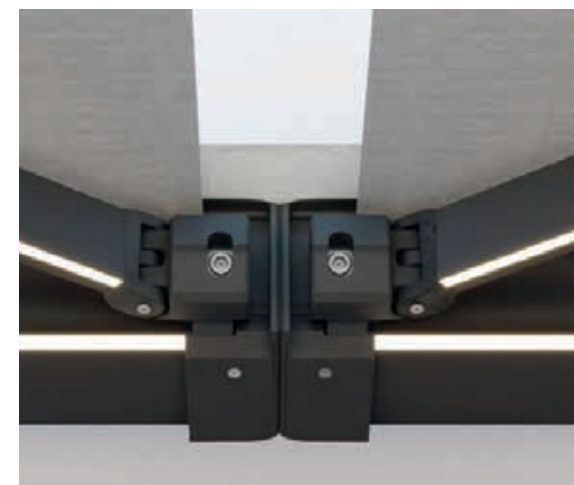

MATICBOX S-350

הדגם המושלם לארכיטקטורה עכשווית.
חזית הסוכך נשארת קבועה.

סוכך קסטת זה מעניק מראה איכותי בשל הגימור
האחיד והמתכתי.

מידות הסוכך: רוחב 6 מ', אורך זרועות 3.5 מ'
זמן הספקה 60 ימי עבודה.