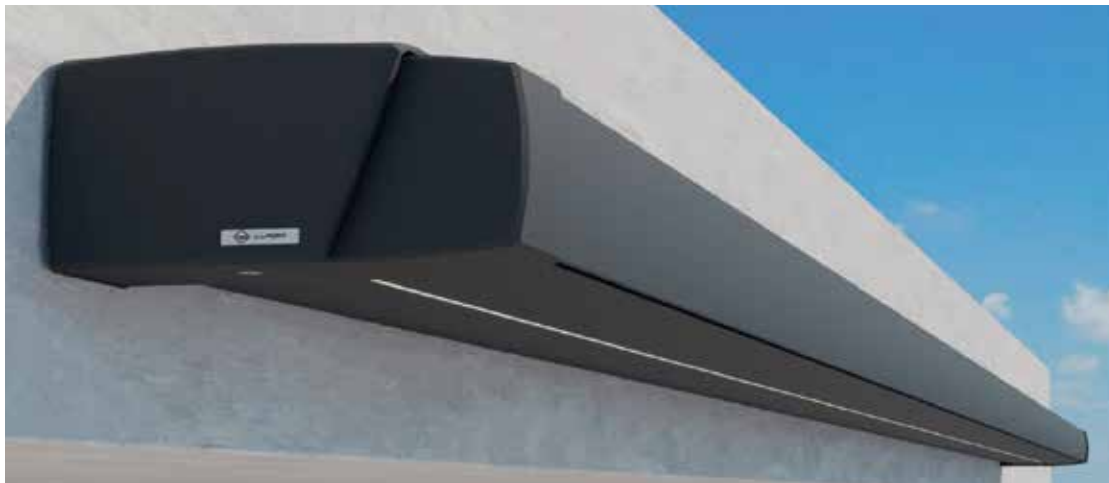

MATICBOX S-350

הדגם המושלם לארכיטקטורה עכשווית.
חזית הסוכך נשארת קבועה.

סוכך קסטת זה מעניק מראה איכותי בשל הגימור
האחיד והמתכתי.

מידות הסוכך: רוחב 6 מ', אורך זרועות 3.5 מ'
זמן הספקה 60 ימי עבודה.