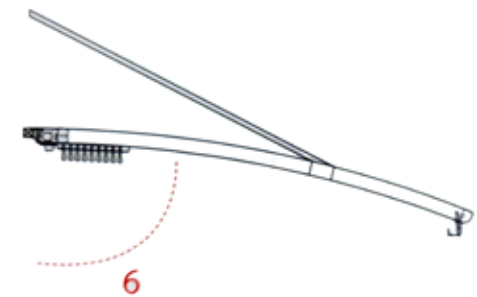

מיוצר בסאן סאט חברה מובילה בטורקיה בתחום הפרגולות המתקדמות.

המערכת בוסו הינה מעוגלת בעיצוב אלגנטי. ניתנת להרכבה על קיר או תקרה ללא צורך בעמודי תמיכה קדמיים למראה נוף פתוח. הפרופיל אוסף את המים הזורמים דרך השיפוע ולאחר מכן מעביר אותם החוצה למרזב אופקי. המערכת מותקנת עם מתלי פלדה מיוחדים וחזקים. המערכת מגיעה בשילוב תאורת לד.