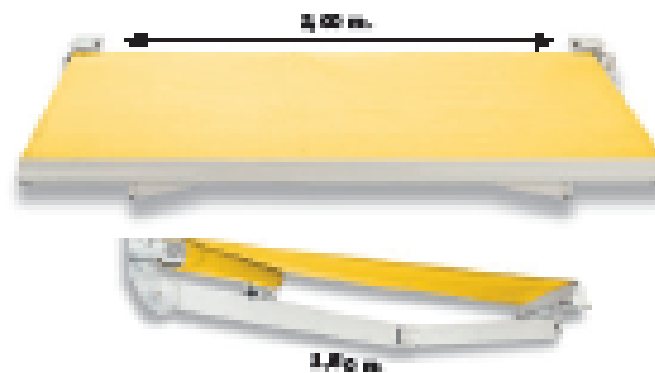

אביזרים

Dimensiones (mm)	
 1000 Tijelstra/Colson 300	 100 Perforaciones
 1000 Tijelstra/Colson 300 Plus	

גגון אינטגרלי מעל מערכת סוכך זרועות, עשוי מאלומיניום בשילוב ברגי נירוסטה, לשמירה מקסימלית על בד המערכת.

ניתן לרכוש ולהתקין משנה זווית ידני, המאפשר לשנות את זווית הסוכך בהתאם לזווית השמש.

סוכך זרועות בשילוב מוצלבות

סוכך זרועות מוצלבות עד 3.5 מ', זרועות שילדת אלומיניום בשילוב רצועה פלוימידיית וכבלי פלדה פנימיים, ברגי נירוסטה.