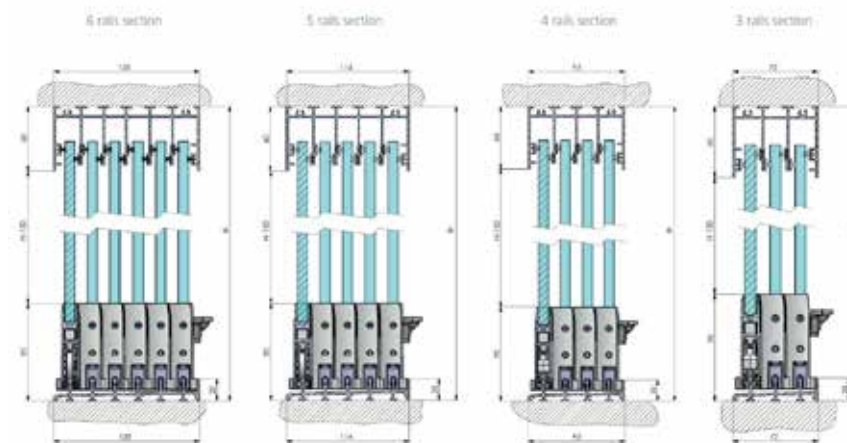

מערכות זכוכית
וסגירות חורף

מערכת הזזה Slide

מערכת הזזה Slide

פתרון אלגנטי מתקדם לסגירת מרפסות, פרגולות, דירות גג ועוד. המערכת מאפשרת הזזה של כנפי הזכוכית ללא חלוקה של פרופילי אלומיניום.

מערכת סליידינג הינה מערכת זכוכיות מינימליסטית, כאשר האלומיניום הוא כמעט ולא נראה, הפתח מחולק למס כנפיים עד 6 מסילות תחתונות שטוחות במיוחד.

המערכת מאפשרת שקיפות מלאה של החוץ פנימה. ניתן לביצוע במידה על פי דרישת הלקוח, גובה מקסימלי 3 מ'.

זכוכית פנורמיקה נאספת

מערכת פולדינג הינה מערכת זכוכיות שקופה ללא מסגרות אלומיניום, הנאספות כלפי צד אחד או שני צדדים, ויוצאות החוצה ע"י ציר ונאספות בצד. מערכת פולדינג, אמידה לרוחות וגשמים, נוחה להפעלה, מיועדת לסגירת מרפסות ופרגולות. את מהערכת ניתן לקבל עד לגובה 3 מ' בזכוכיות 8-10 מ"מ תלוי בגובה הזכוכית

מערכות פנורמיקה גליוטינה

מערכת סגורה חדשנית המאפשרת איסוף זכוכיות בצורה אנכית. משתלבת עם פרגולות בקלות ובאלגנטיות. מיועדת לסגירות של מרפסות, ויטרינות, חדרי שמש, בריכות שחיה ועוד. המערכת מותקנת על פרופיל מסילה וממונעת ע"י מנוע חשמלי. ניתן להזמין עד 4 מ' בכנף אחת. גובה מקסימלי 3 מ'.