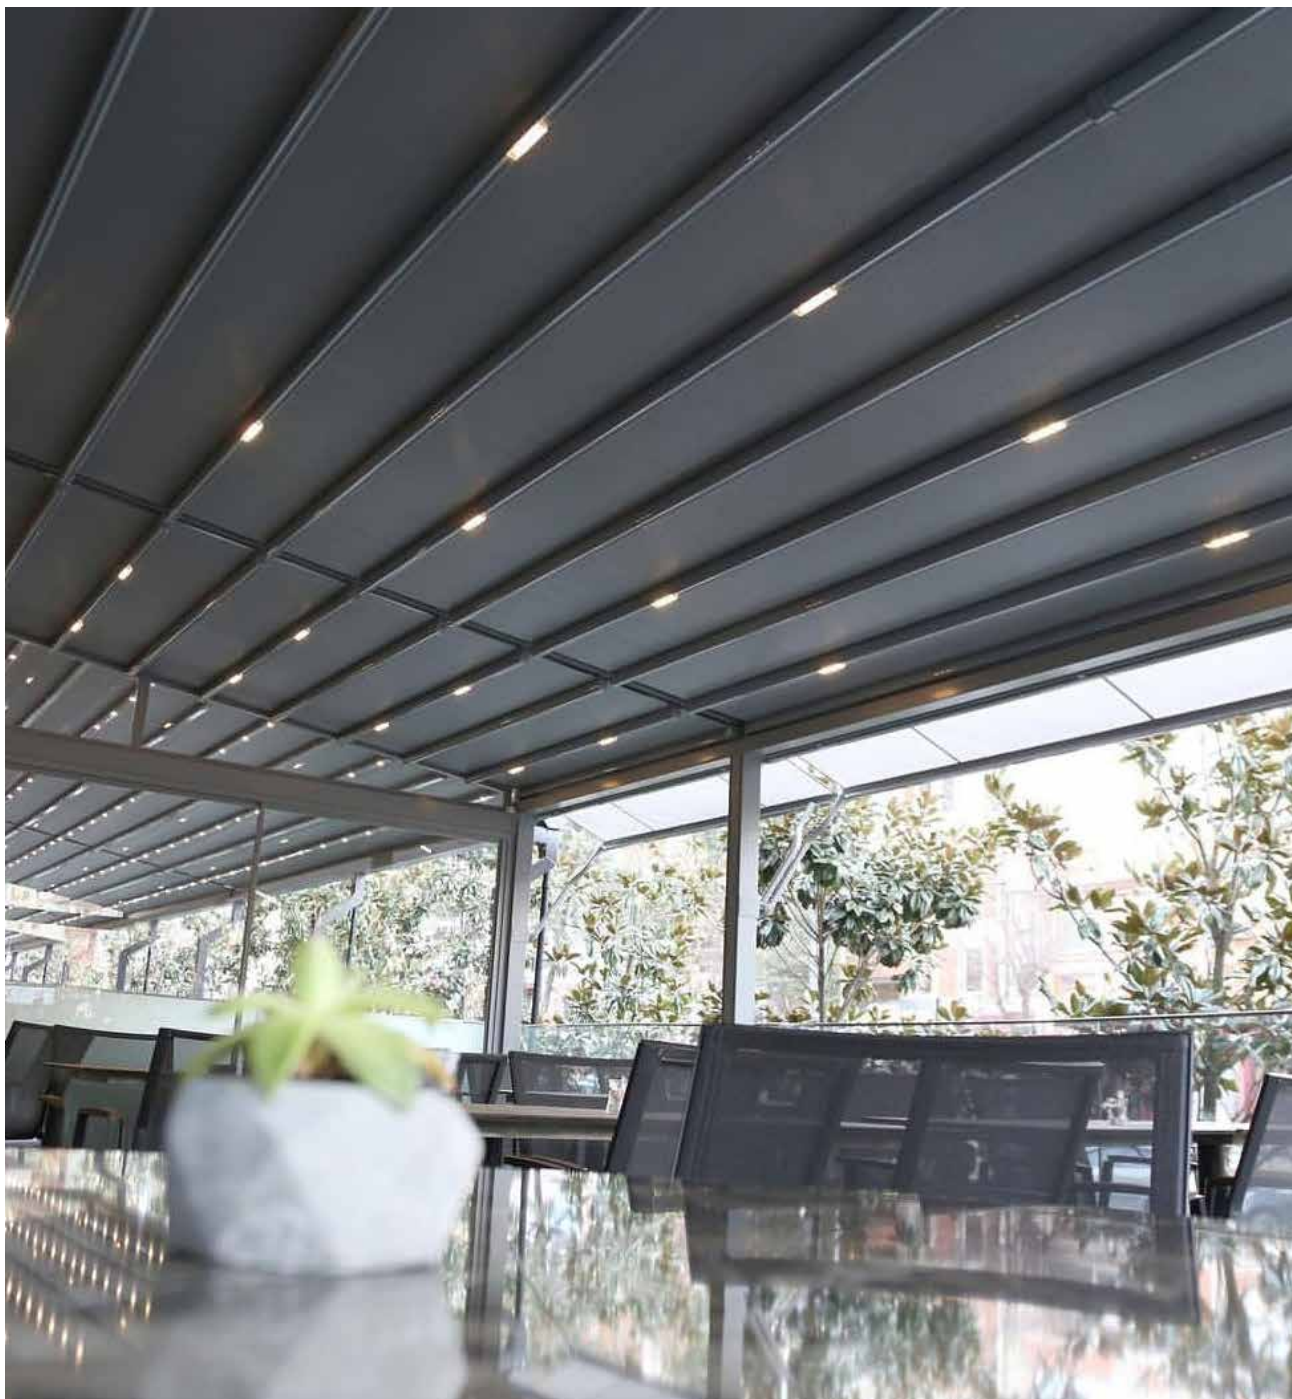

פרגולת Cedrus silver

מיוצר בסאן סאט חברה מובילה בטורקיה בתחום הפרגולות המתקדמות.

לפרגולת סדרוס סילבר, מבנה אלגנטי וחזק. סדרוס סילבר הפרגולה חד שפועית, פתיחה מקסימלית: אורך 12 מ', פתיחה 12 מ'. מתאים לכיסוי משטחים גדולים עד 100 מ"ר כיחידה אחת. כולל תאורת לד.