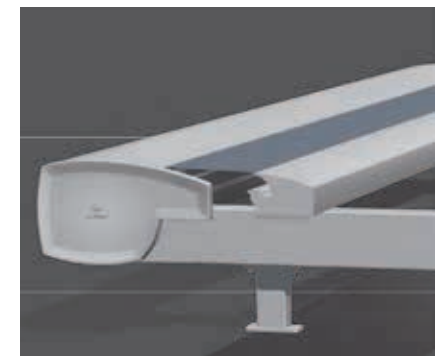

סוכך זרועות מוצלבות עד 3.5 מ', זרועות שילדת אלומיניום בשילוב רצועה פלוימידיית וכבלי פלדה פנימיים, ברגי נירוסטה.

סוכך מסילה Verasror-Sky

דגם מתקדם בעולם מבית LLAZA הספרדי, המערכת מיועדת לקיץ בלבד. נותנת פתרון מושלם למתן צל לחלונות צוהר. הסוכך אופקי עם או בלי הטייה. נקודה חזקה נוספת של Verasror-Sky היא יכולת ההצללה הגדולה שלה עד 72 מ"ר, עם בד בודד באורך 12 מ"ר. אפשר לשלב בד רשת באחוזי הצללה משתנים או בד זרלון. המערכת מגיעה עם קסטה לשמירת הבד. זמן הספקה עד 60 ימי עבודה.

סוככי חלון

MICROBOX-300 - סוכך חלון

לסוכך מבנה אלגנטי ופונקציונלי המשתלב בצורה מושלמת על החזית. אידיאלי להתקנה על חלונות. זרועות ירידה מתוחות עם שיפוע של עד 170° אפשרות להוסיף קסטה עליונה. המערכת מגיעה עד 5 מ'. זרועות פתיחה, 0.70, 0.80, 100, 120, 140 ס"מ מערכת ההגנה העצמית שלו עוזרת לשמור על הבד במצב מושלם. זמן אספקה עד 21 ימי עבודה.