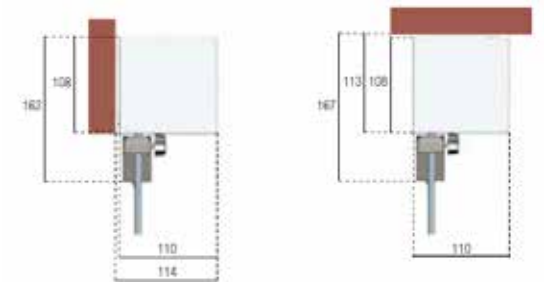

סוכך מסך KLAIS 110-CV

הקווים הישרים והמינימליסטיים שלו הופכים אותו מתאים לכל סוגי החזיתות. מידות קסטה אופטימליות 110x110 מ"מ מאפשרות יותר רול-אפ בפחות מקום. הבד מוגן תמיד הודות לקופסת הקסטה. הוא מספק נוחות תרמית ונוחות חזותית. אפשרות הפעלה ע"י מנוע או גיר ידני. המערכת מופעלת ע"י כבל או מוט נירוסטה.