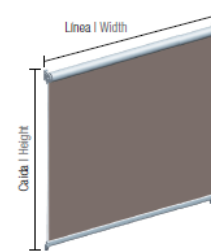

סוכבי מסך
זיפ וכבלים

סוכך מסך KLAIS 110-CV

הקווים הישרים והמינימליסטיים שלו הופכים אותו מתאים לכל סוגי החזיתות. מידות קסטה אופטימליות 110x110 מ"מ מאפשרות יותר רול-אפ בפחות מקום. הבד מוגן תמיד הודות לקופסת הקסטה. הוא מספק נוחות תרמית ונוחות חזותית. אפשרות הפעלה ע"י מנוע או גיר ידני. המערכת מופעלת ע"י כבל או מוט נירוסטה.

סוכך מסך MAXISCREENBOX

סוכך מסך מסוג MAXISCREENBOX מותקן כפתרון לחללים פנימיים וחיצוניים. מיועד למפתחים גדולים במיוחד של גודל 5 מ' אורך, גובה 5 מ'.

סוכך מסך ZIP

הקווים הישרים והמינימליסטיים של הקסטה הופכים אותה מתאימה לכל סוגי החזיתות. הסוכך בעל עמידות גבוהה להגנה מפני שמש, רוח וגשם באופן חלקי. הבד מוגן תמיד הודות לקופסת הקסטה. מספק נוחות תרמית. מידות קסטה אופטימליות 110x110 מ"מ מאפשרות יותר רול-אפ בפחות מקום.