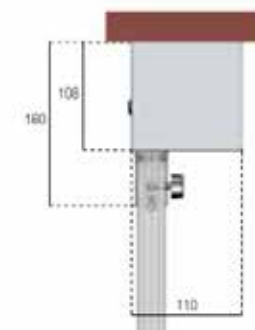

סוכך מסך KLAIS 110-G

הקווים הישרים והמינימליסטיים של הקסטה הופכים אותה מתאימה לכל הסוגים של חזיתות. מידות קסטה אופטימליות 110x110 מ"מ מאפשרות יותר רול-אפ בפחות מקום. הבד מוגן תמיד הודות לקופסת הקסטה. 120 מ"מ מבטיחות את מיקום הבד בצידי הסוכך להגנה מרבית מפני שמש, רוח וגשם.