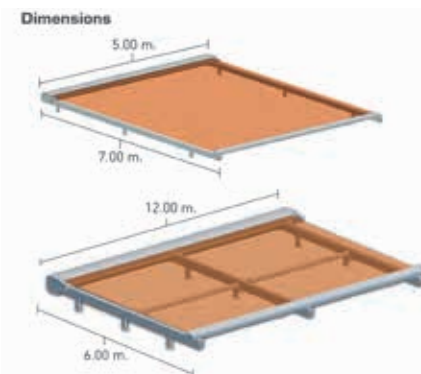

סוכך זרועות מוצלבות עד 3.5 מ', זרועות שילדת אלומיניום בשילוב רצועה פלוימידיית וכבלי פלדה פנימיים, ברגי נירוסטה.

סוכך מסילה Verasror-Sky

דגם מתקדם בעולם מבית LLAZA הספרדי, המערכת מיועדת לקיץ בלבד. נותנת פתרון מושלם למתן צל לחלונות צוהר. הסוכך אופקי עם או בלי הטייה. נקודה חזקה נוספת של Verasror-Sky היא יכולת ההצללה הגדולה שלה עד 72 מ"ר, עם בד בודד באורך 12 מ"ר. אפשר לשלב בד רשת באחוזי הצללה משתנים או בד זרלון. המערכת מגיעה עם קסטה לשמירת הבד. זמן הספקה עד 60 ימי עבודה.

סוככי חלון

MICROBOX-300 - סוכך חלון

לסוכך מבנה אלגנטי ופונקציונלי המשתלב בצורה מושלמת על החזית. אידיאלי להתקנה על חלונות. זרועות ירידה מתוחות עם שיפוע של עד 170° אפשרות להוסיף קסטה עליונה. המערכת מגיעה עד 5 מ'. זרועות פתיחה, 0.70, 0.80, 100, 120, 140 ס"מ מערכת ההגנה העצמית שלו עוזרת לשמור על הבד במצב מושלם. זמן אספקה עד 21 ימי עבודה.