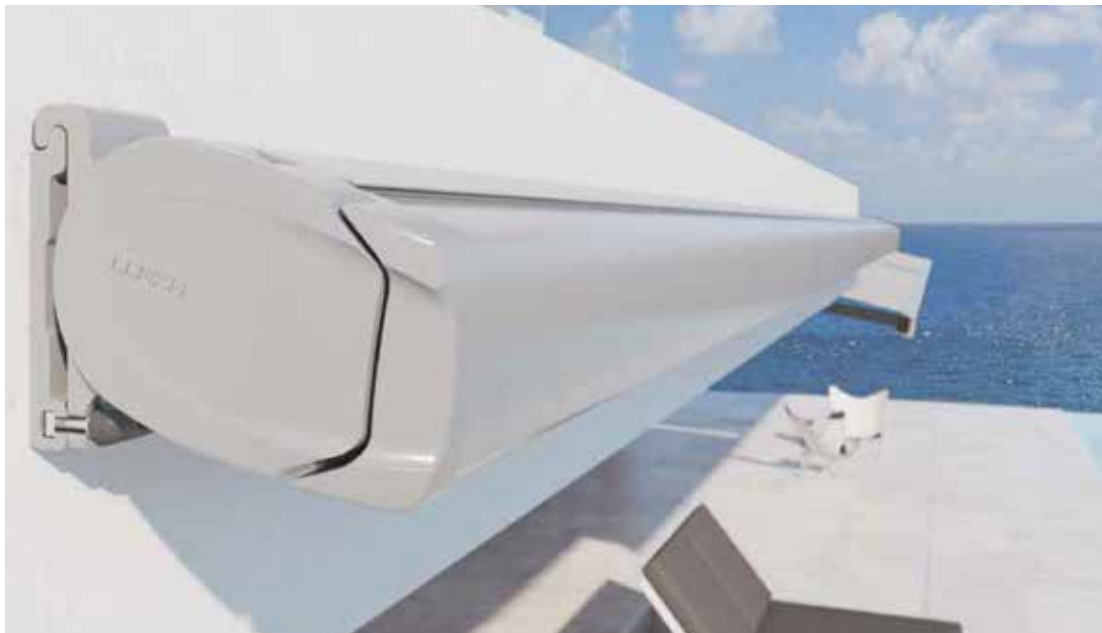

STORBOX-400

לסוכך STORBOX-400 אסתטיקה מיוחדת בשילוב כוח וחיוניות.

מכסי צד מאלומיניום מצופה לכה. צבע ומרקם אחידים.

עיצוב המבוסס על סיגנון האווירודינמיקה.

קיבולת הגנה גדולה יותר: רוחב של 6 מ' על הקרנה של 4 מ'

זמין במגוון רחב של צבעי בד.

זמן אספקה עד 21 ימי עבודה.