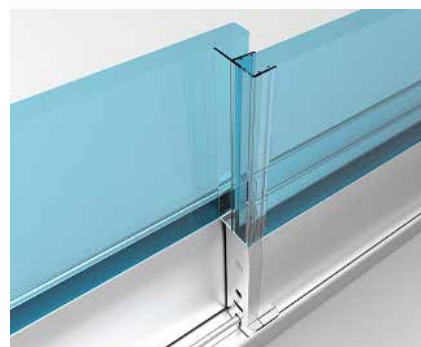

RGM
LIVING OUTDOOR

סוכך מסך זיפ Soraya

מיוצר באיטליה

סוככי מסך Soraya הינם חידוש מוחלט בתחום! מערכת מודולרית, המשלבת ביחידה אחת מערכת זיפ ודלתות הזזה מזכוכית סלייד בעובי 10 מ"מ. פתרון ברמה גבוהה המבטיח הגנה הן מפני השמש והן מפני הרוח. פרופיל אלומיניום. 200 מ"מ עם גובה 135 מ"מ סוכך נשלף עם משקולת פלדה פנימית אופציה לתאורת לד. מפתח עד 6 מ'.

מערכות זכוכית
וסגירות חורף

מערכת הזזה Slide

מערכת הזזה Slide

פתרון אלגנטי מתקדם לסגירת מרפסות, פרגולות, דירות גג ועוד. המערכת מאפשרת הזזה של כנפי הזכוכית ללא חלוקה של פרופילי אלומיניום.

מערכת סליידינג הינה מערכת זכוכיות מינימליסטית, כאשר האלומיניום הוא כמעט ולא נראה, הפתח מחולק למס כנפיים עד 6 מסילות תחתונות שטוחות במיוחד.

המערכת מאפשרת שקיפות מלאה של החוץ פנימה. ניתן לביצוע במידה על פי דרישת הלקוח, גובה מקסימלי 3 מ'.

זכוכית פנורמיקה נאספת

מערכת פולדינג הינה מערכת זכוכיות שקופה ללא מסגרות אלומיניום, הנאספות כלפי צד אחד או שני צדדים, ויוצאות החוצה ע"י ציר ונאספות בצד. מערכת פולדינג, אמידה לרוחות וגשמים, נוחה להפעלה, מיועדת לסגירת מרפסות ופרגולות. את מהערכת ניתן לקבל עד לגובה 3 מ' בזכוכיות 8-10 מ"מ תלוי בגובה הזכוכית