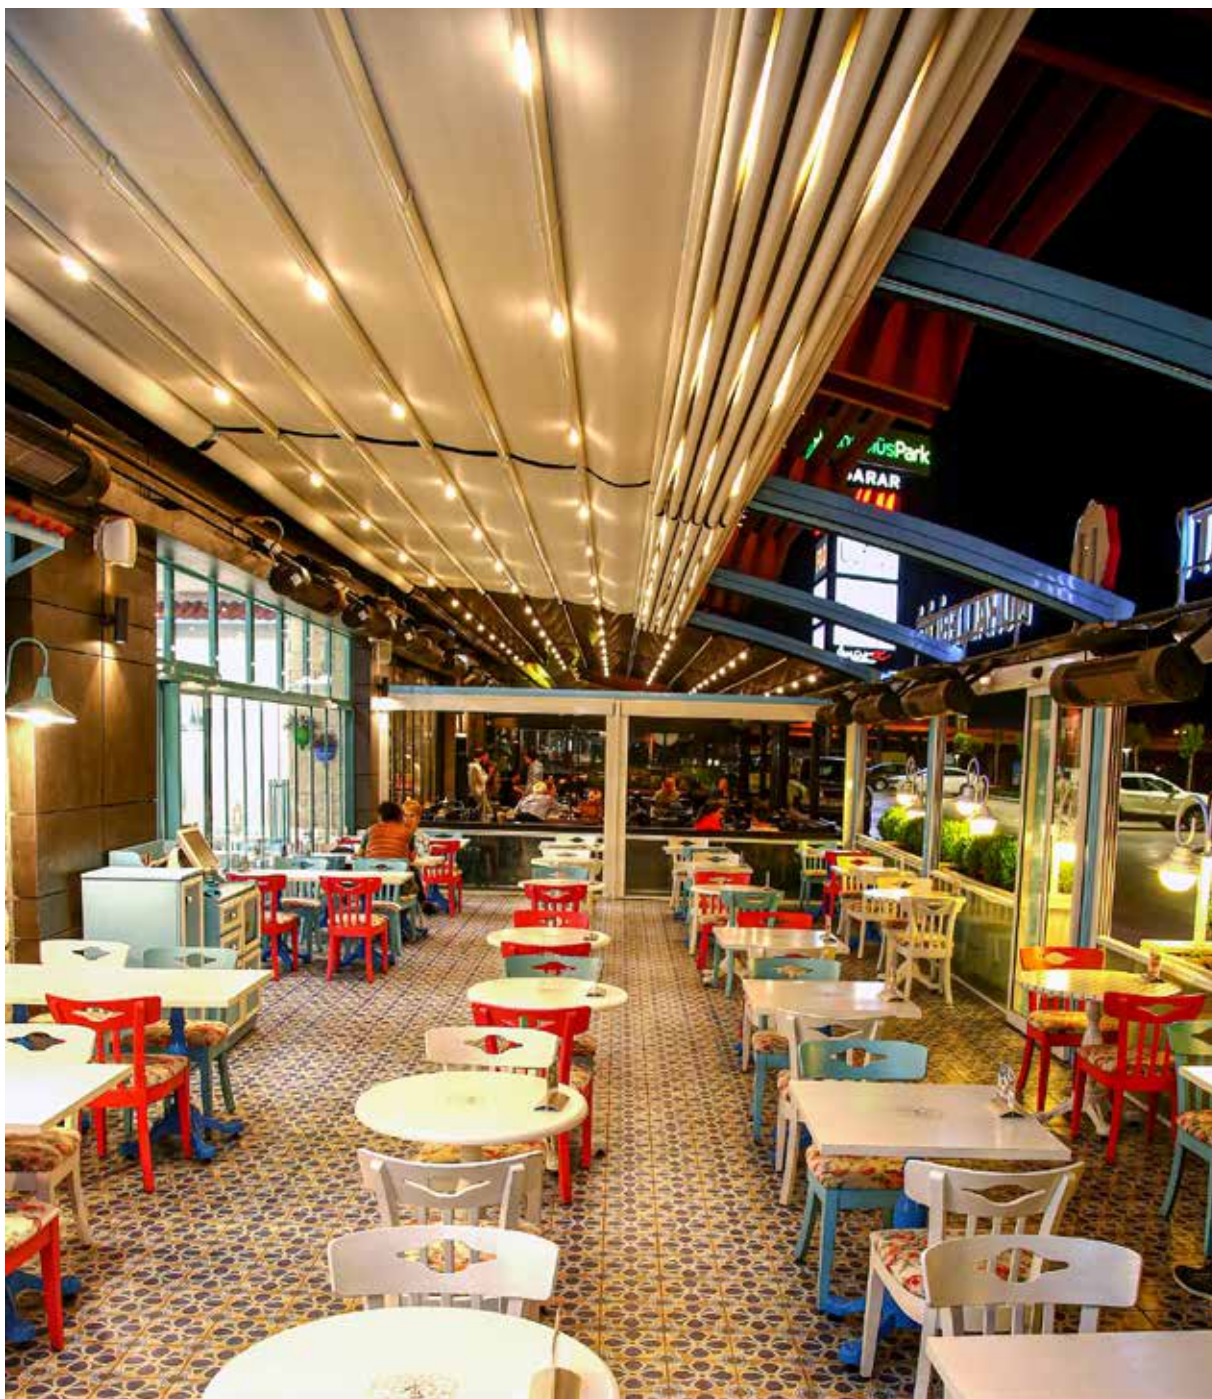

פרגולה Willow

מיוצר בסאן סאט חברה מובילה בטורקיה בתחום הפרגולות המתקדמות.

מערכת אלגנטית חשמלית, עיצוב במעוגל. המערכת מגיעה עם תאורת לדים בעלת אור חם. בעזרת עמודי אלומיניום היא ניתנת לתלייה על הקיר או על תקרה.

גודל מקסימלי 12 מ', יציאה 10 מ'. המערכת מגיעה בשילוב תאורת לד.