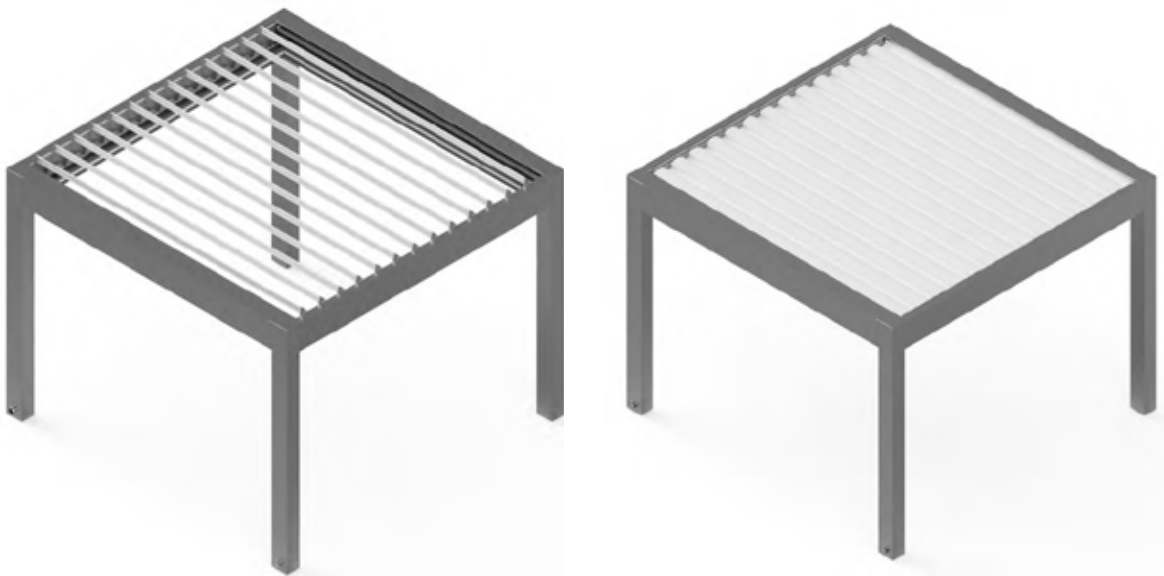

פרגולת Climax Big RGM

מיוצרת באיטליה.
פתרון מעולה לחלל גדול.
Climax Big Flow מאפשרת לך לכסות שטחים גדולים מאוד בפרגולה
ביו-קלימטית אחת, העומדת באקלים הקר והגשום ביותר הודות למערכת
זרימת המים המשופרת. מרזב מוגדל בגודל 22 ס"מ.
ממינימום של 200*200 ס"מ.
עד למקסימום של 700 x 600 ס"מ במודול אחת.
אפשרות להוסיף במערכת תאורת לד חמה בהיקף ובפרופילים.

SKYCLOUD פרגולות

מיוצר בסאן סאט חברה מובילה בטורקיה בתחום הפרגולות המתקדמות.

SkyCloud היא הפרגולה מסוג "Bioclimatic" של משפחת Sky שיש לה יכולת תנועה על צירה.

באמצעות מנוע המשולב במערכת פלוס לוחות האלומיניום מסתובבים המרכיבים את התקרה ניתן לקבל מבנה תקרה, סגור או פתוח למחצה.

את SkyCloud ניתן להרכיב כמוצר עצמאי כך שמתקבל שטח סגור במלואו עם הצללה מלאה איכותית ויפה.

Pergosystem® פרגולת Roma

מיוצרת ביוון, מבית אלפא המשווקת ל 118 מדינות בעולם.

חוויה יחודית של הנאה ורגיעה באיזור חיצוני מסוגנן ומוגן לחלוטין מכל תנאי מזג האוויר.
פרגולה מהודרת ביותר עם מפתח מקסימלי ללא עמודי אמצע עד 6.09 מ' על רוחב של 4.5 מ'. רוחב עמוד 130 על 130 ס"מ. צבע RAL על פי קטלוג החברה. אופציה לשילוב תאורה היקפית.