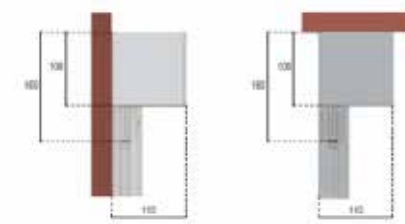

סוכך מסך MAXISCREENBOX

סוכך מסך מסוג MAXISCREENBOX מותקן כפתרון לחללים פנימיים וחיצוניים. מיועד למפתחים גדולים במיוחד של גודל 5 מ' אורך, גובה 5 מ'.

סוכך מסך ZIP

הקווים הישרים והמינימליסטיים של הקסטה הופכים אותה מתאימה לכל סוגי החזיתות. הסוכך בעל עמידות גבוהה להגנה מפני שמש, רוח וגשם באופן חלקי. הבד מוגן תמיד הודות לקופסת הקסטה. מספק נוחות תרמית. מידות קסטה אופטימליות 110x110 מ"מ מאפשרות יותר רול-אפ בפחות מקום.

סוכך מסך KLAIS 110-G

הקווים הישרים והמינימליסטיים של הקסטה הופכים אותה מתאימה לכל הסוגים של חזיתות. מידות קסטה אופטימליות 110x110 מ"מ מאפשרות יותר רול-אפ בפחות מקום. הבד מוגן תמיד הודות לקופסת הקסטה. 120 מ"מ מבטיחות את מיקום הבד בצידי הסוכך להגנה מרבית מפני שמש, רוח וגשם.