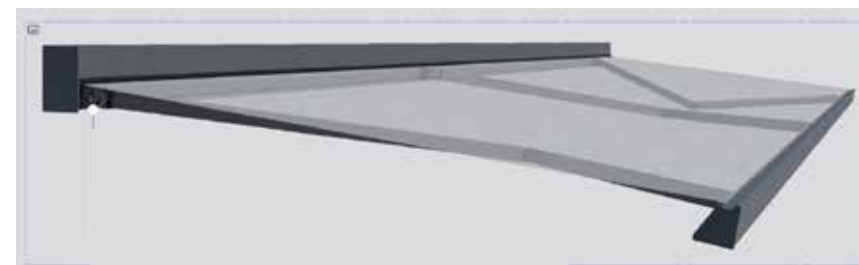

KÜADBOX-400

הפתרון האסתטי והטכנולוגי לאדריכלות מודרנית.
דגם מושלם לשילוב בחזיתות.
מעוצב בקווים אדריכליים חדשניים בסגנון מינימליסטי לפונקציונלית של המבנה.
אופציה לסוכך תאורת לד להנאה בשעות הערב.
בעל עמידות גבוהה, מגיע ל-12 מ' קו עם יציאות של 4 מ' הודות לאפשרות התקנה של עד 4 זרועות. מידות סטנדרט של 6 מ' על 4 מ'.

צורת הפרופיל האחורי המיוחדת שלו, מאפשרת להגדיל את מימדי החזית, מה שמצריך רק 178 מ"מ של עומק.
זמן הספקה בין 60 ל 70 ימי עבודה.